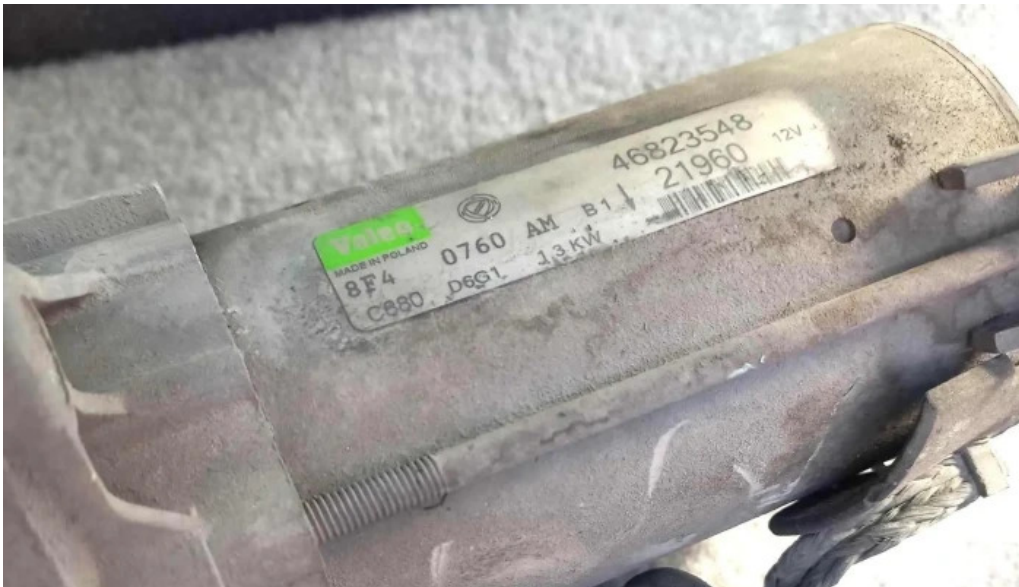

Fiat derbi avto servis ?????? ?? ?????